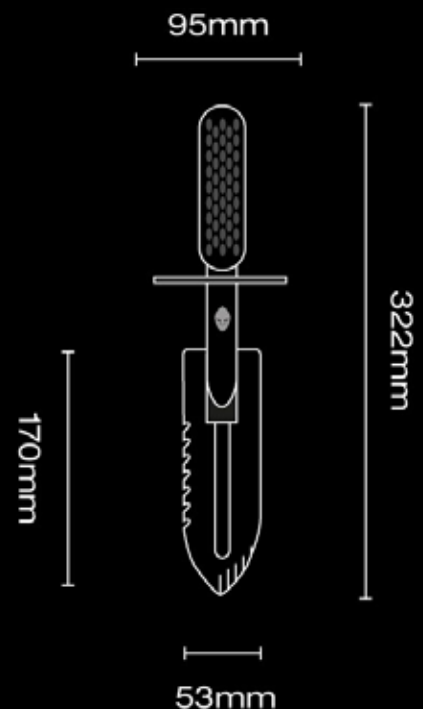

Stingray

Paletta da scavo

Paletta da scavo in acciaio dalla lama sottile, ideale per tagliare il terreno con precisione, per uno scavo pulito. Caratterizzata da una presa comoda ed una gabbia di protezione della mano. Leggera ma robusta.

Caratteristiche

- » impugnatura in gomma per una presa confortevole
- » gabbia di protezione per la mano
- » lama in acciaio dolce spessore 6 mm
- » tubo in acciaio dolce diametro 7/8"
- » finitura acciaio nero
- » misure: 322 millimetri x 95 millimetri
- » peso: 420 grammi